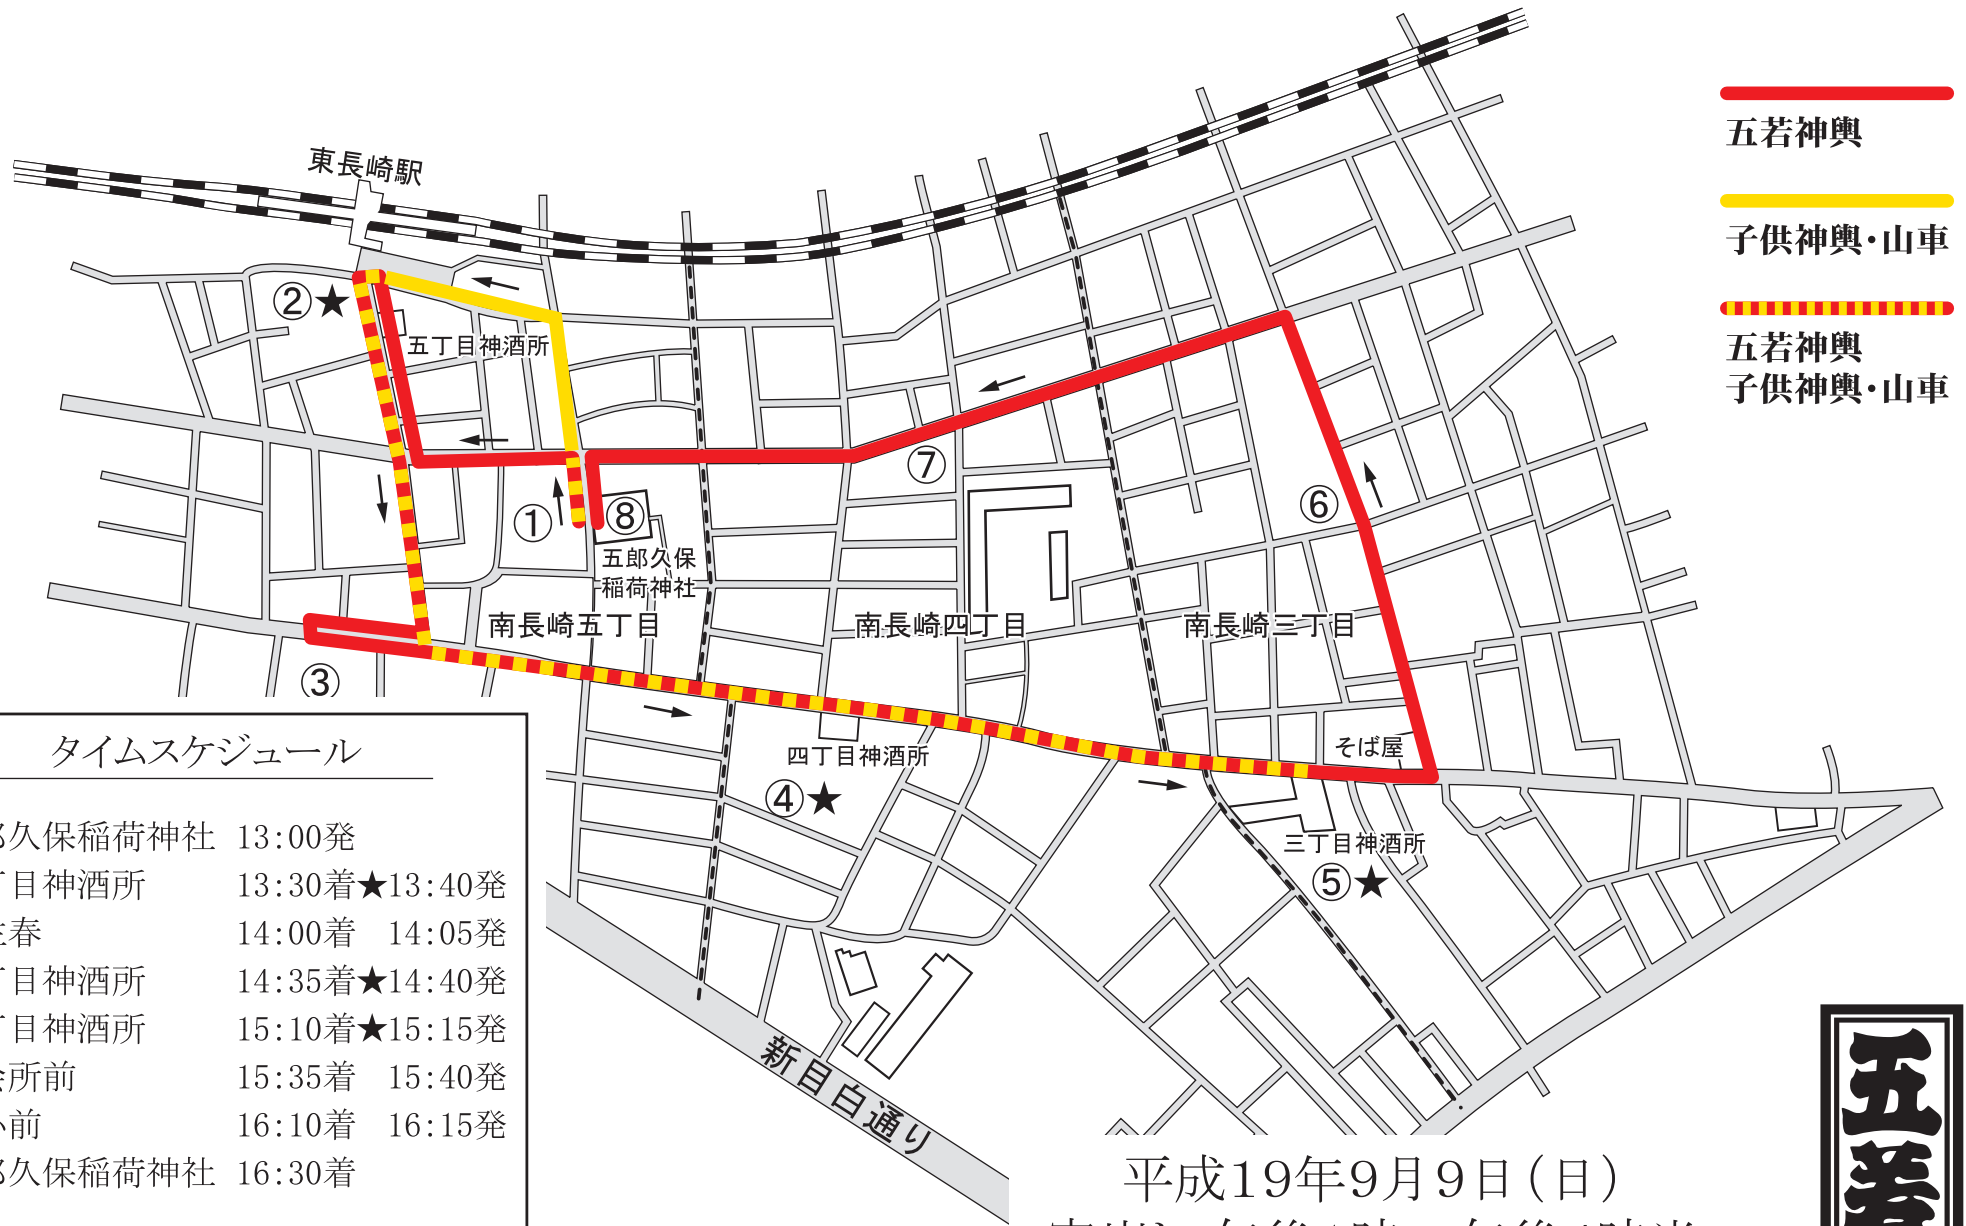

五若神輿・子供神輿・山車渡御 運行図

—— 五若神輿
—— 子供神輿・山車
—— 五若神輿
—— 子供神輿・山車

タイムスケジュール

①五郎久保稲荷神社	13:00発
②五丁目神酒所	13:30着★13:40発
③伊佐春	14:00着 14:05発
④四丁目神酒所	14:35着★14:40発
⑤三丁目神酒所	15:10着★15:15発
⑥集会所前	15:35着 15:40発
⑦椎小前	16:10着 16:15発
⑧五郎久保稲荷神社	16:30着

※★印はさす場所

平成19年9月9日(日)
 宮出し 午後1時～午後4時半